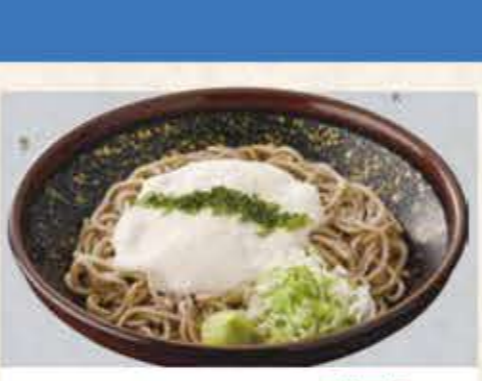

## 冷たい そば・うどん

冷やしかき揚げ **570円**  
Kakiage Cold soba

冷やしきつね **570円**  
Kitsune (Deep fried sliced bean curd) Cold soba

冷やしたぬき **570円**  
Tanuki (Tempura batter balls) Cold soba

冷やしとろろ **570円**  
Tororo (Grated yam) Cold soba

冷やし小エビおろしそば **560円**  
Small shrimp and radish grater Cold soba

もりそば(ごまだれ) **470円**  
Cold soba noodles sesame sauce

鴨せいろ **560円**  
Duck soup soba

もり **420円**  
Mori (Cold noodle)

ざる **480円**  
Zaru (Cold noodle with Nori (Laver seaweed) topping)